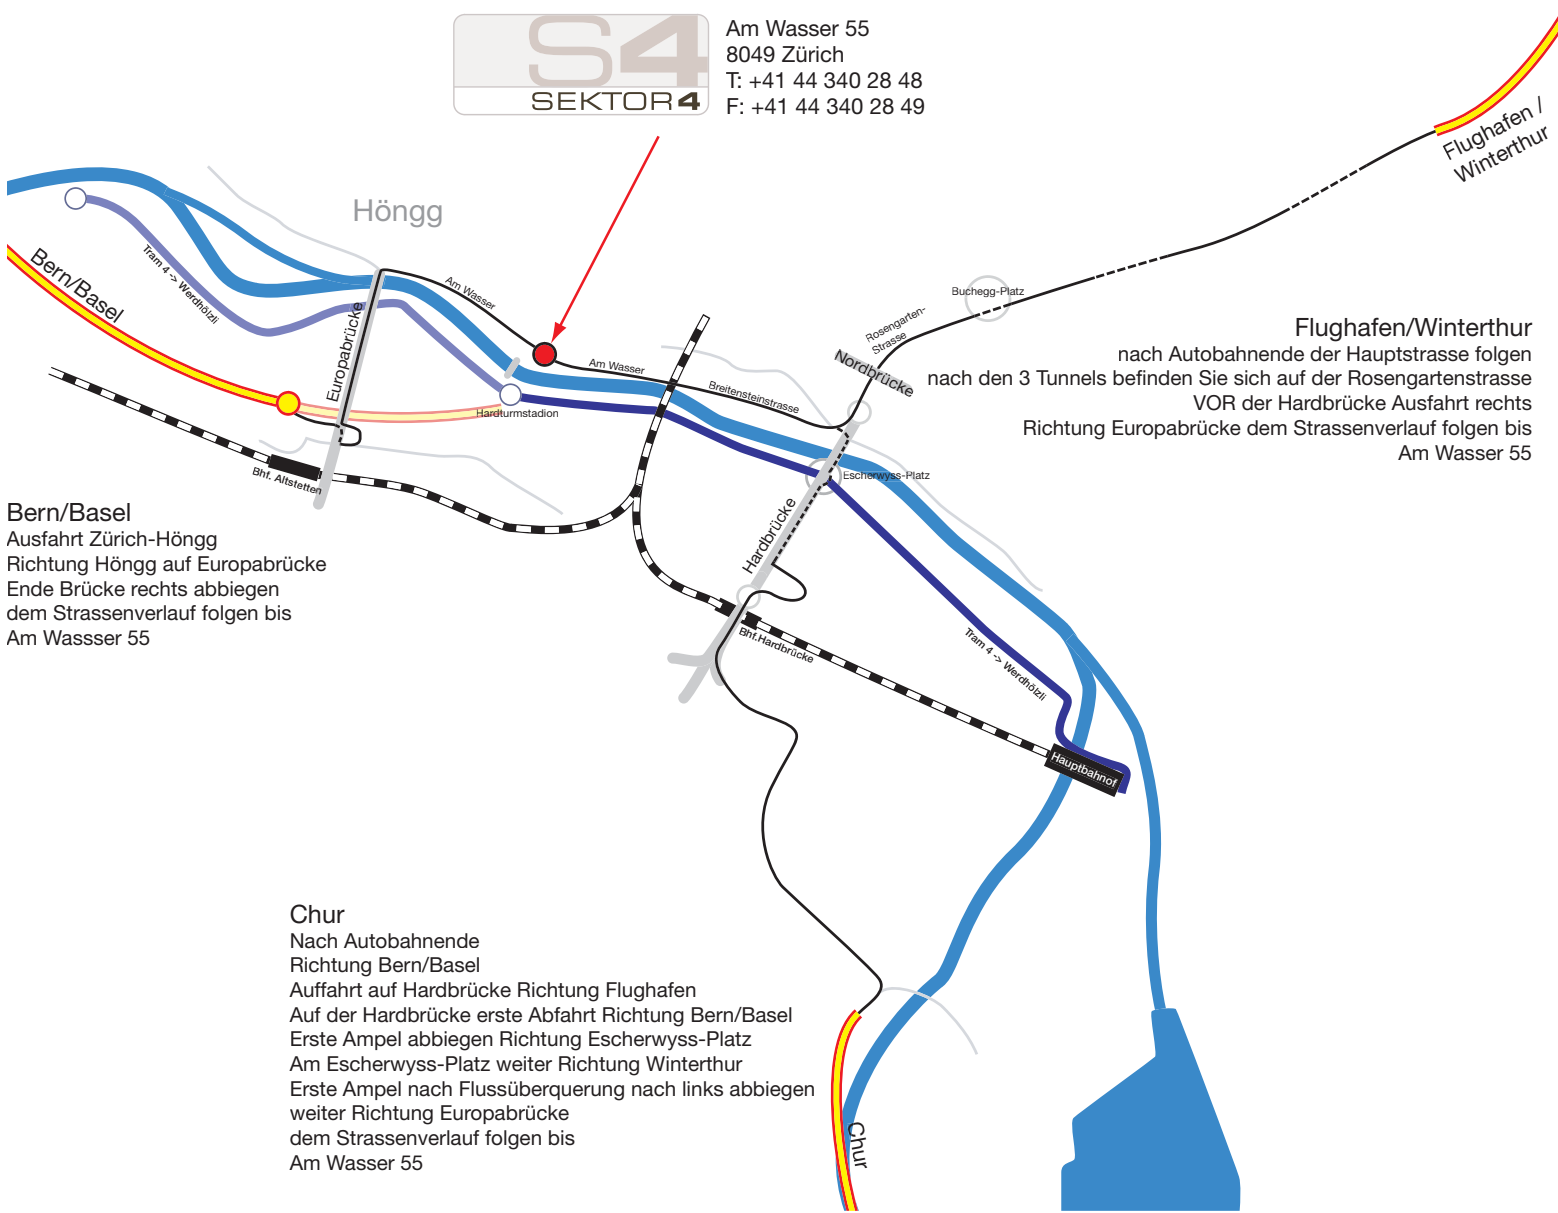

Am Wasser 55
8049 Zürich
T: +41 44 340 28 48
F: +41 44 340 28 49

Bern/Basel
Ausfahrt Zürich-Höngg
Richtung Höngg auf Europabrücke
Ende Brücke rechts abbiegen
dem Strassenverlauf folgen bis
Am Wasser 55

Chur
Nach Autobahnende
Richtung Bern/Basel
Auffahrt auf Hardbrücke Richtung Flughafen
Auf der Hardbrücke erste Abfahrt Richtung Bern/Basel
Erste Ampel abbiegen Richtung Escherwyss-Platz
Am Escherwyss-Platz weiter Richtung Winterthur
Erste Ampel nach Flussüberquerung nach links abbiegen
weiter Richtung Europabrücke
dem Strassenverlauf folgen bis
Am Wasser 55

Flughafen/Winterthur
nach Autobahnende der Hauptstrasse folgen
nach den 3 Tunnels befinden Sie sich auf der Rosengartenstrasse
VOR der Hardbrücke Ausfahrt rechts
Richtung Europabrücke dem Strassenverlauf folgen bis
Am Wasser 55